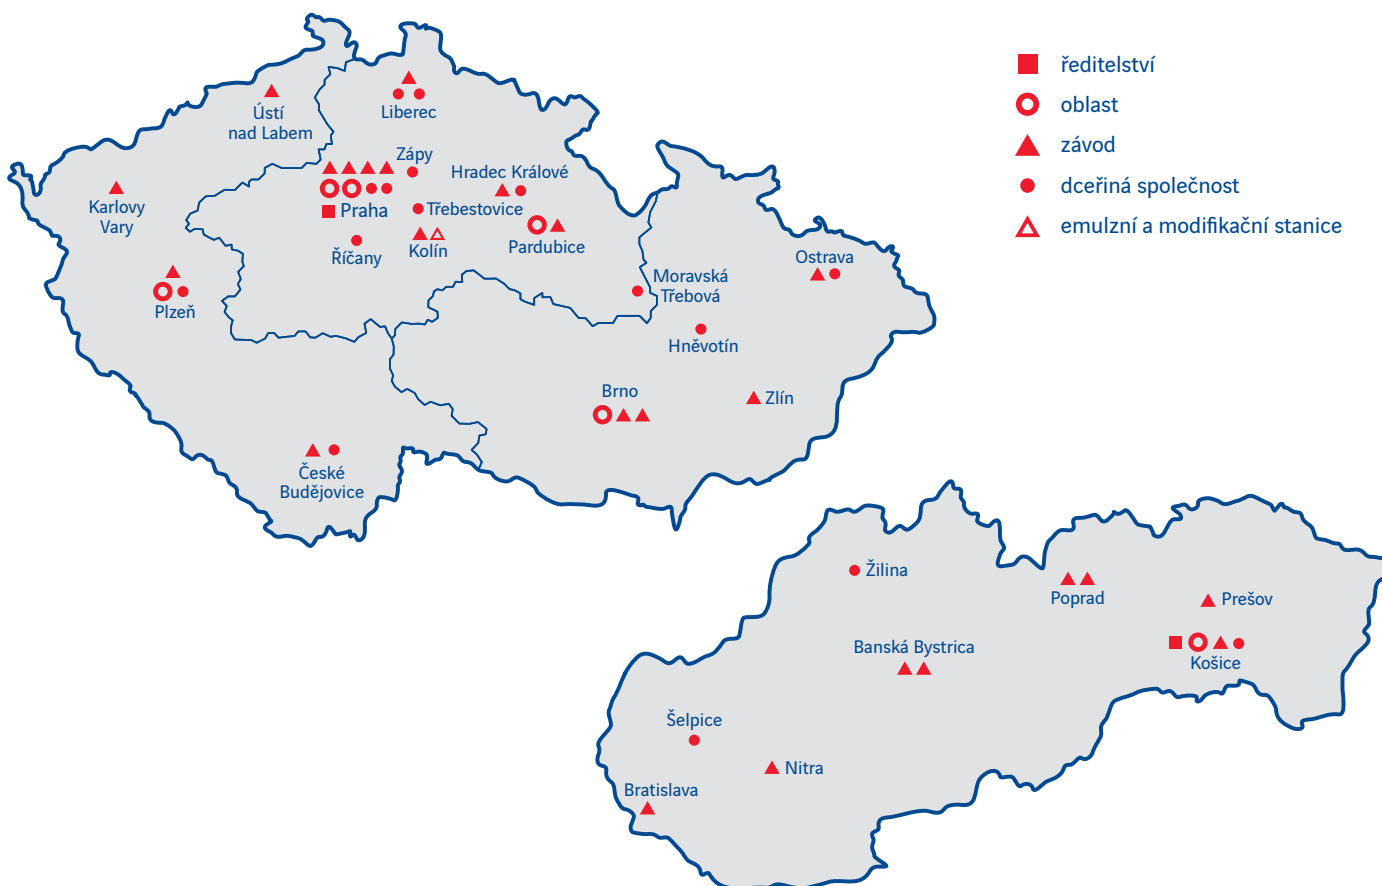

Patříme k nejvýznamnějším stavebním firmám v České a Slovenské republice, pyšníme se více než 65letou historií a jsme jedničkou v oblasti dopravně inženýrského stavitelství. Svým zaměstnancům nabízíme zázemí silné nadnárodní společnosti a všem zákazníkům naopak regionální řešení. Stavíme na všestranných zkušenostech, špičkovém technologickém zázemí a na zodpovědném přístupu svých zaměstnanců, kteří jsou naším největším bohatstvím. Naším posláním je budovat moderní infrastrukturu, stát za významnými projekty v oblasti dopravního inženýrství a být neustále Na společné cestě.

Bude nám potěšením, když se k nám přidáte!

Kontaktujte nás:

praxe@eurovia.cz

[linkedin.com/company/eurovia-cs](https://www.linkedin.com/company/eurovia-cs)

[facebook.com/StavebniSkupinaEUROVIACS](https://www.facebook.com/StavebniSkupinaEUROVIACS)

www.eurovia.cz