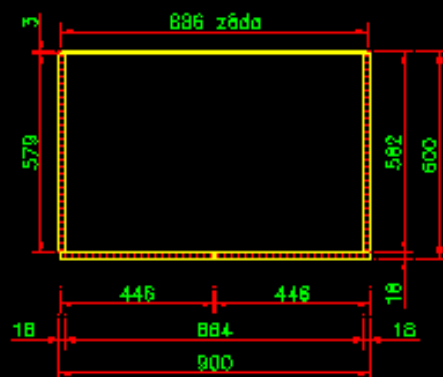

kusovník			
	dl.	š	ks
bok	1900	582	2
půda	864	582	1
dno	864	579	1
police	864	500	1
dveře	1816	446	2
sokl	864	80	1
	dl.	š	ks
záda	1813	886	1

### Skříň šatní

900\*1900\*600mm  
 korpus - lamino BK figurál  
 hrany - páska BK figurál  
 záda - MDF bílá tl. 3 mm

kusovník			
	dl.	š	ks
bok	1900	582	2
půda	864	582	1
dno	864	579	1
police	864	500	1
dveře	1816	446	2
sokl	864	80	1
	dl.	š	ks
záda	1813	886	1

## Skříň šatní

900\*1900\*600mm

korpus - lamino BK figurál

hrany - páska BK figurál

záda - MDF bílá tl. 3 mm

**OPTIMIK** 1 729,64 Kč

šatní (šatní)

Označení	Popis	Celkové množství	Cena
BK - FI	Buk figurál	5,335696 m <sup>2</sup> / 8 ks	1 259,22 Kč
MDF - bílá	MDF bílá	1,606318 m <sup>2</sup> / 1 ks	379,09 Kč
P-1/BK	Páska BK figurál 22 mm	16,604 m	91,32 Kč

Sestava	Popis	Délka	Šířka		Množství
šatní	bok	1900 mm	582 mm	=	2 ks
šatní	dveře	1816 mm	446 mm	=	2 ks
šatní	půda	864 mm	582 mm	=	1 ks
šatní	police	864 mm	500 mm	=	1 ks
šatní	dno	864 mm	579 mm	=	1 ks
šatní	sokl	864 mm	80 mm	=	1 ks
šatní	záda	1813 mm	886 mm	X	1 ks