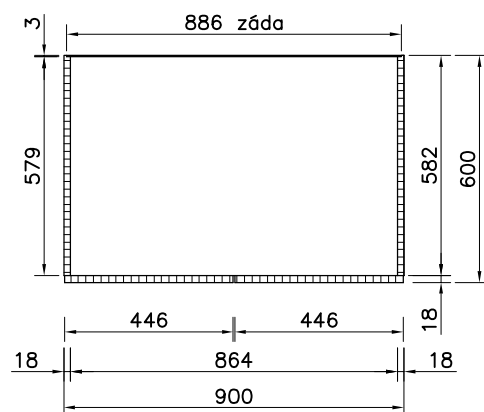

kusovník			
	dl.	š	ks
bok	1900	582	2
půda	864	582	1
dno	864	579	1
police	864	500	1
dveře	1816	446	2
sokl	864	80	1
	dl.	š	ks
záda	1813	886	1

### Skříň šatní

900\*1900\*600mm  
 korpus - lamino BK figurál  
 hrany - páska BK figurál  
 záda - MDF bílá tl. 3 mm

kusovník			
	dl.	š	ks
bok	1900	582	2
půda	864	582	1
dno	864	579	1
police	864	500	1
dveře	1816	446	2
sokl	864	80	1
	dl.	š	ks
záda	1813	886	1

Sestava	Popis	Délka	Šířka		Množství
šatní	bok	1900 mm	582 mm	=	2 ks
šatní	dveře	1816 mm	446 mm	=	2 ks
šatní	půda	864 mm	582 mm	=	1 ks
šatní	police	864 mm	500 mm	=	1 ks
šatní	dno	864 mm	579 mm	=	1 ks
šatní	sokl	864 mm	80 mm	=	1 ks
šatní	záda	1813 mm	886 mm	X	1 ks

Sestava	Popis	Množství	Délka	Šířka	Materiál
<b>Buk figurál</b>					<b>BK - FI</b>
šatní	bok	2	1900 mm	582 mm	BK - FI
			P-1/BK	P-1/BK	
šatní	dveře	2	1816 mm	446 mm	BK - FI
			P-1/BK	P-1/BK	
šatní	půda	1	864 mm	582 mm	BK - FI
			P-1/BK		
šatní	police	1	864 mm	500 mm	BK - FI
			P-1/BK		
šatní	dno	1	864 mm	579 mm	BK - FI
			P-1/BK		
šatní	sokl	1	864 mm	80 mm	BK - FI
<b>MDF bílá</b>					<b>MDF - bílá</b>
šatní	záda	1	1813 mm	886 mm	MDF - bílá