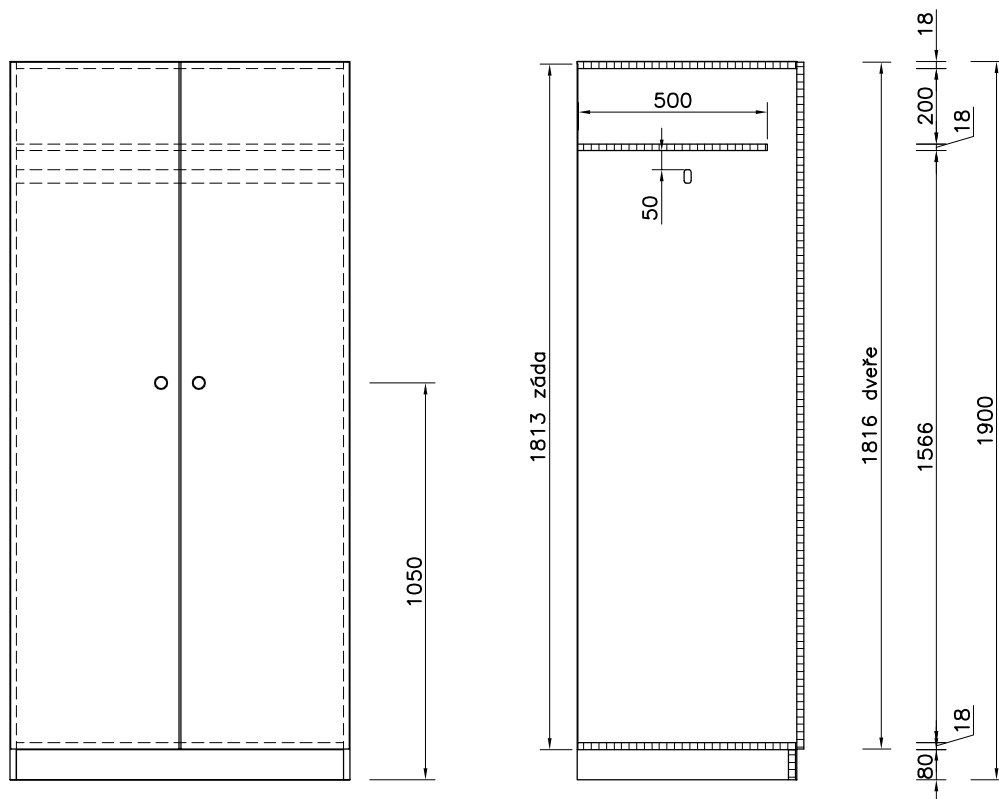

kusovník			
	dl.	š	ks
bok	1900	582	2
půda	864	582	1
dno	864	579	1
police	864	500	1
dveře	1816	446	2
sokl	864	80	1
	dl.	š	ks
záda	1813	886	1

### Skříň šatní

900\*1900\*600mm  
 korpus - lamino BK figurál  
 hrany - páska BK figurál  
 záda - MDF bílá tl. 3 mm

kusovník			
	dl.	š	ks
bok	1900	582	2
půda	864	582	1
dno	864	579	1
police	864	500	1
dveře	1816	446	2
sokl	864	80	1
	dl.	š	ks
záda	1813	886	1

Sestava	Popis	Délka	Šířka		Množství
šatní	bok	1900 mm	582 mm	=	2 ks
šatní	dveře	1816 mm	446 mm	=	2 ks
šatní	půda	864 mm	582 mm	=	1 ks
šatní	police	864 mm	500 mm	=	1 ks
šatní	dno	864 mm	579 mm	=	1 ks
šatní	sokl	864 mm	80 mm	=	1 ks
šatní	záda	1813 mm	886 mm	X	1 ks

Sestava	Popis	Množství	Délka	Šířka	Materiál
<b>Buk figurál</b>					<b>BK - FI</b>
šatní	bok	2	1900 mm	582 mm	BK - FI
			P-1/BK	P-1/BK	
šatní	dveře	2	1816 mm	446 mm	BK - FI
			P-1/BK	P-1/BK	
šatní	půda	1	864 mm	582 mm	BK - FI
			P-1/BK		
šatní	police	1	864 mm	500 mm	BK - FI
			P-1/BK		
šatní	dno	1	864 mm	579 mm	BK - FI
			P-1/BK		
šatní	sokl	1	864 mm	80 mm	BK - FI
<b>MDF bílá</b>					<b>MDF - bílá</b>
šatní	záda	1	1813 mm	886 mm	MDF - bílá